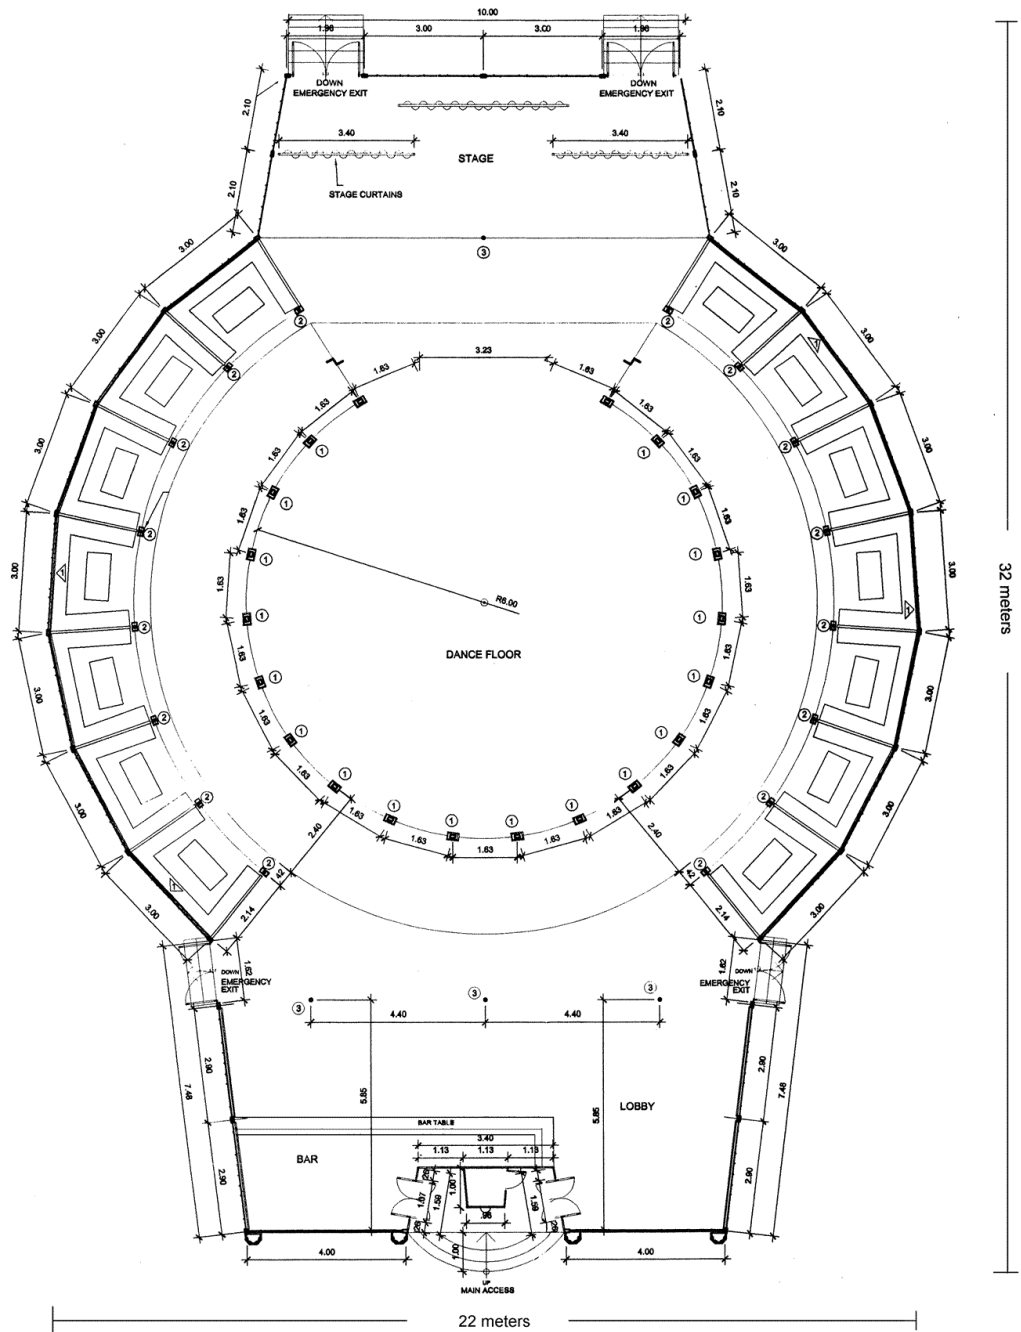

FLOORPLAN

Geldersekade 113B
1011 Amsterdam
The Netherlands
Tel: + 31 20 625 6581
Fax: + 31 84 223 1086
Email: info@crystalpalace.nl