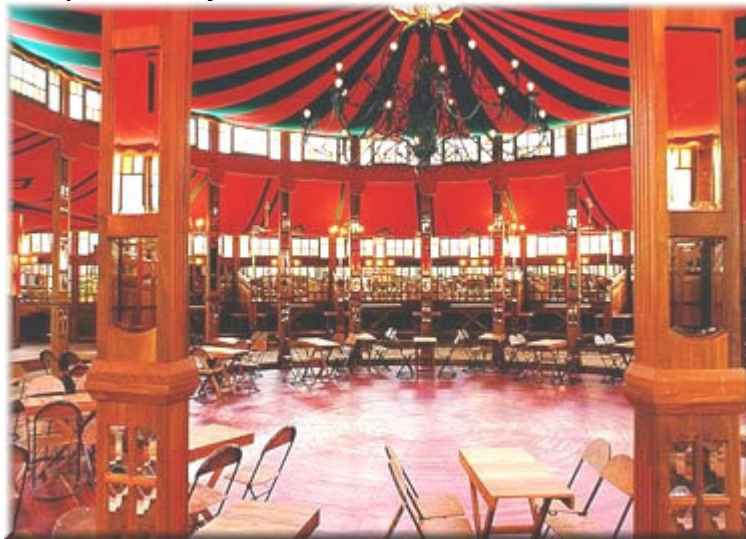

CRYSTAL PALACE *the world's finest spiegeltent*

Een van 's werelds mooiste en grootste spiegeltenten te huur voor festivals, evenementen, shows, feesten, promoties, cabarets, muziek, modeshows, sponsorbijeenkomsten, dinershows, etc.

THE CRYSTAL PALACE

de Rolls-Royce onder de spiegeltenten, is gebouwd naar de esthetische maatstaven geldend in begin 20e eeuw, maar voldoet aan alle moderne eisen. Zij is een van de allergrootste in capaciteit, sfeer en pure schoonheid. Haar ruime dansvloer, unieke podium en gerieflijke bar, dit alles omringd door romantische, hoge nisjes, maken haar geschikt voor een keur aan activiteiten.

THE CRYSTAL PALACE

stamt voort uit een lange traditie van rondreizende tenten in West Europa en is slechts een van de weinige grote tenten die overgebleven zijn na de Vijftiger Jaren, toen, met de toenemende populariteit van TV en film, de meeste van deze tenten in ongebruik zijn geraakt.

Deze spiegeltent was de eerste in Japan heeft voor het
Fuji Rock Festival en Rising Sun Rock en in Dubai voor de Krystal Dinner Show.

Blik op de entree en bar van bijna 10 meter.

THE CRYSTAL PALACE
heeft niet alleen 4 nooduitgangen, maar natuurlijk ook brandwerende binnen- en buitendoeken.